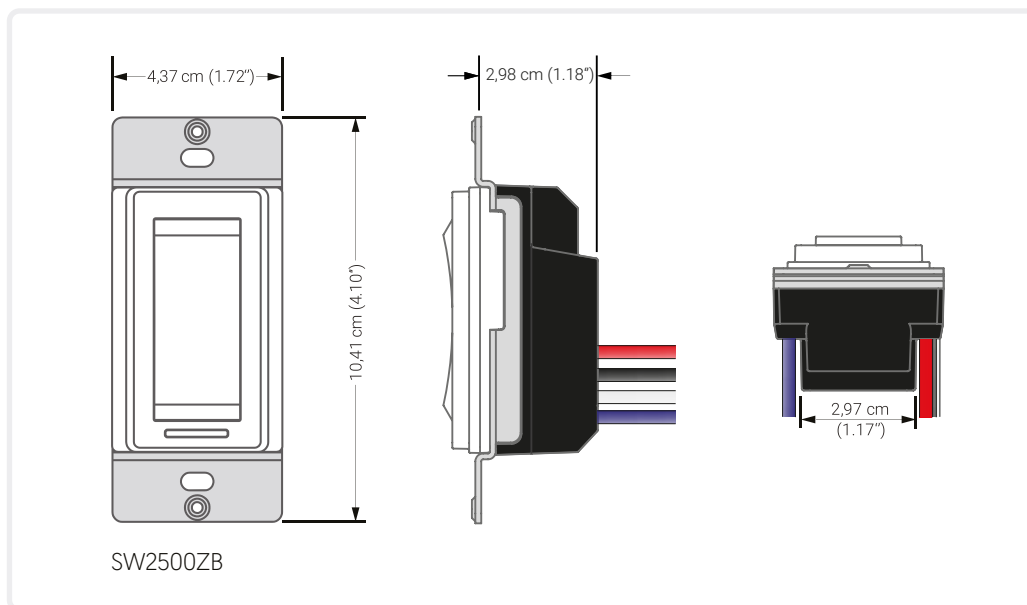

Température d'entreposage : -20 °C à 50 °C [-4 °F à 122 °F]

Requiert un fil de neutre

Installation simple (3 ou 4 fils)

Application unipolaire, compatible 3 voies

Plaque murale non incluse

Garantie de 3 ans