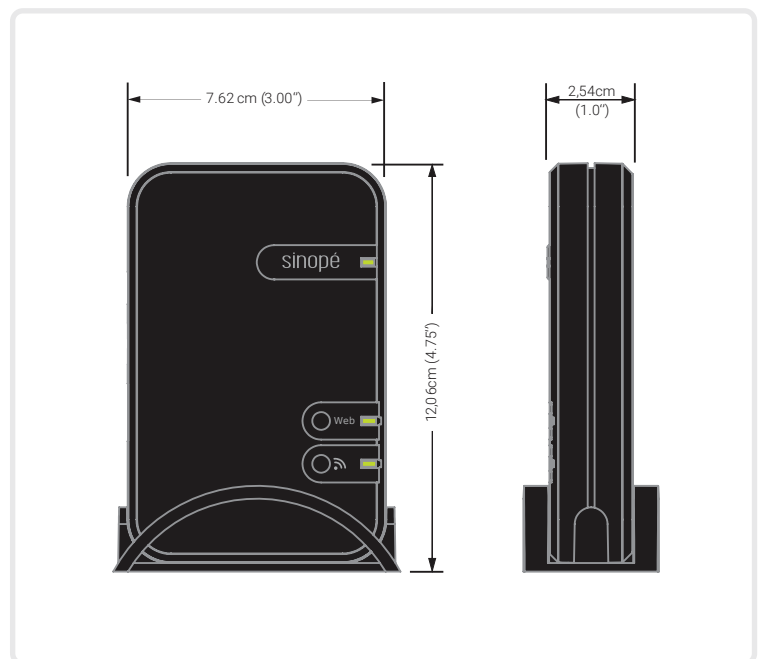

■ FONCTIONNALITÉS

- Peut contrôler jusqu'à 64 appareils compatibles avec Neviweb.
- Enregistre les programmations localement pour un fonctionnement en tout temps, même sans connexion Internet*
- Architecture maillée autoréparante permettant de créer un réseau étendu et stable d'appareils intelligents
- Utilise un protocole crypté hautement sécuritaire
- Faible consommation d'énergie
- Installation simple sans configuration requise

*Une connexion Internet câblée est requise pour communiquer avec les appareils par l'entremise de Neviweb.

■ COMMUNICATION

Protocole : Zigbee 3.0

Fréquence : 2,4 GHz

Puissance d'émission : +20 dBm

Sensibilité du récepteur : -108 dBm

Clé de cryptage : AES-128

■ ACCESSOIRES

Support mural AC125-01

Fixez la passerelle au mur pour optimiser l'espace avec le support mural AC125-01.

- Compatible avec Neviweb, l'appli qui exploite le plein potentiel des appareils intelligents
- Compatible avec les assistants vocaux Alexa d'Amazon et l'Assistant Google

■ SPÉCIFICATIONS

Cette passerelle est requise pour la communication avec les appareils Zigbee conçus par Sinopé Technologies.

Garantie de 3 ans

Inclus dans la boîte :

- Support de bureau
- Adaptateur [120 V]
- Câble Ethernet

sinopé

T. : 450.741.7700
S.F. : 1.855.741.7701

sinopetech.com - ventes@sinopetech.com
Saint-Jean-sur-Richelieu, Qc, Canada

Neviweb® est une marque déposée de Sinopé Technologies Inc. au Canada et aux États-Unis.
Amazon, Alexa et tous les logos associés sont des marques commerciales d'Amazon.com, Inc. ou de ses sociétés affiliées.
Google est une marque de commerce de Google LLC.