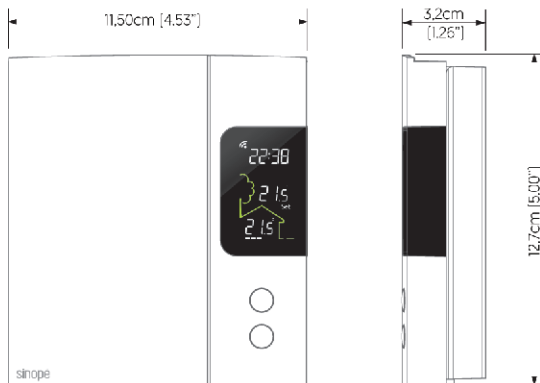

TH1123ZB-C4

TH1124ZB-C4

SPÉCIFICATIONS

Alimentation : 120 / 208 / 240 Vca, 60 Hz

Plage de réglage : 5 °C à 30 °C [41 °F à 86 °F]

Plage d'affichage : 0 °C à 50 °C [32 °F à 99 °F]

Résolution : ±0,5 °C [±1 °F]