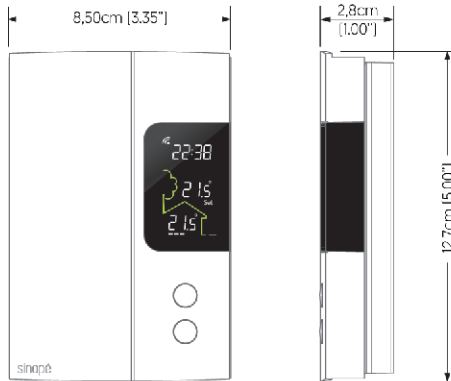

TH1123ZB-C4

TH1124ZB-C4

SPÉCIFICATIONS

Alimentation : 120 / 208 / 240 Vca, 60 Hz

Plage de réglage : 5 °C à 30 °C [41 °F à 86 °F]

Plage d'affichage : 0 °C à 50 °C [32 °F à 99 °F]

Résolution : ±0,5 °C [±1 °F]